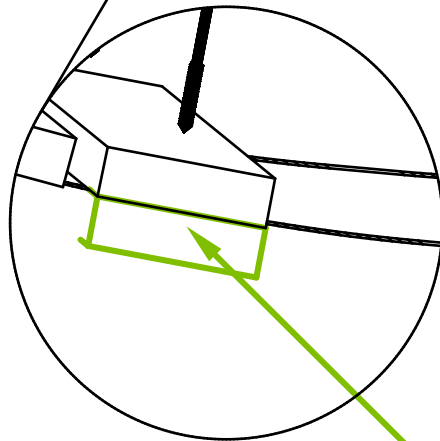

Gartenliege Gertl

Lieferumfang

Anz.	Name	Pos.-Nr
1	Distanzholz	6
50	Edelstahlschraube 5x60	5
1	Inbusschlüssel	7
25	Leiste	3
2	Seitenwange	1
8	Senkkopfschraube M8x60	4
2	Stellbrett	2

3

4

7

50x

Distanzholz