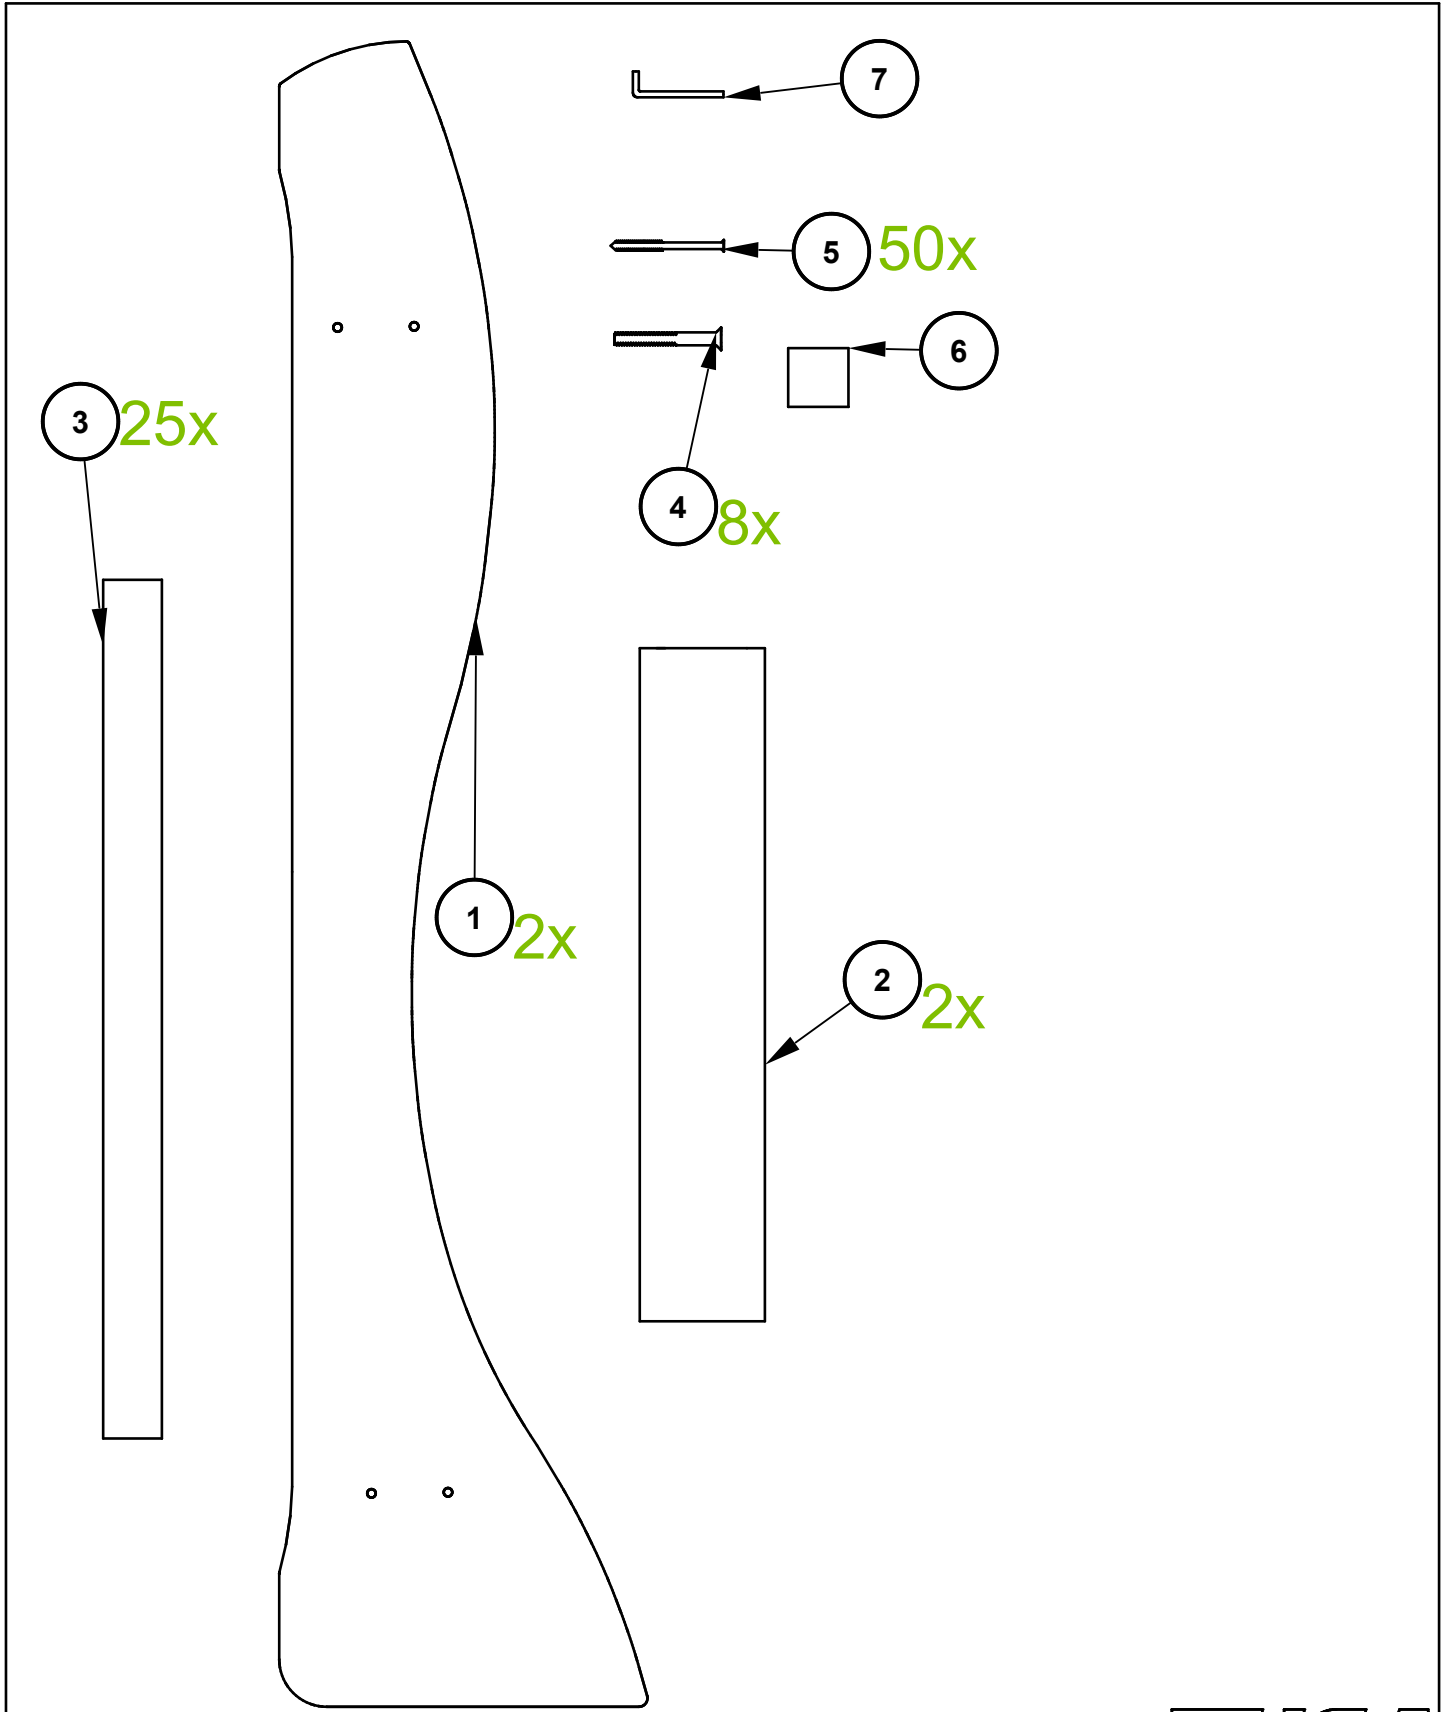

Gartenliege Gertl

Lieferumfang

Anz.	Name	Pos.-Nr
1	Distanzholz	6
50	Edelstahlschraube 5x60	5
1	Inbusschlüssel	7
25	Leiste	3
2	Seitenwange	1
8	Senkkopfschraube M8x60	4
2	Stellbrett	2

3

4

7

50x

Distanzholz