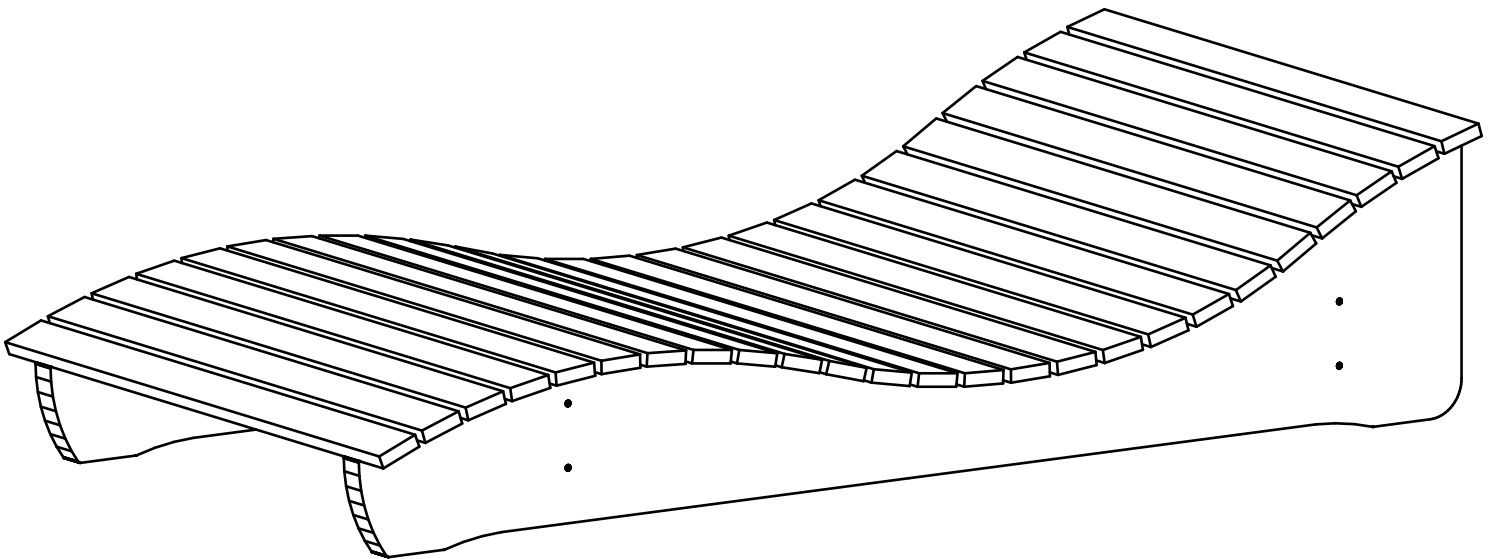

Gartenliege Gertl

Lieferumfang

Anz.	Name	Pos.-Nr
1	Distanzholz	6
50	Edelstahlschraube 5x60	5
1	Inbusschlüssel	7
25	Leiste	3
2	Seitenwange	1
8	Senkkopfschraube M8x60	4
2	Stellbrett	2

3

4

7

50x

Distanzholz