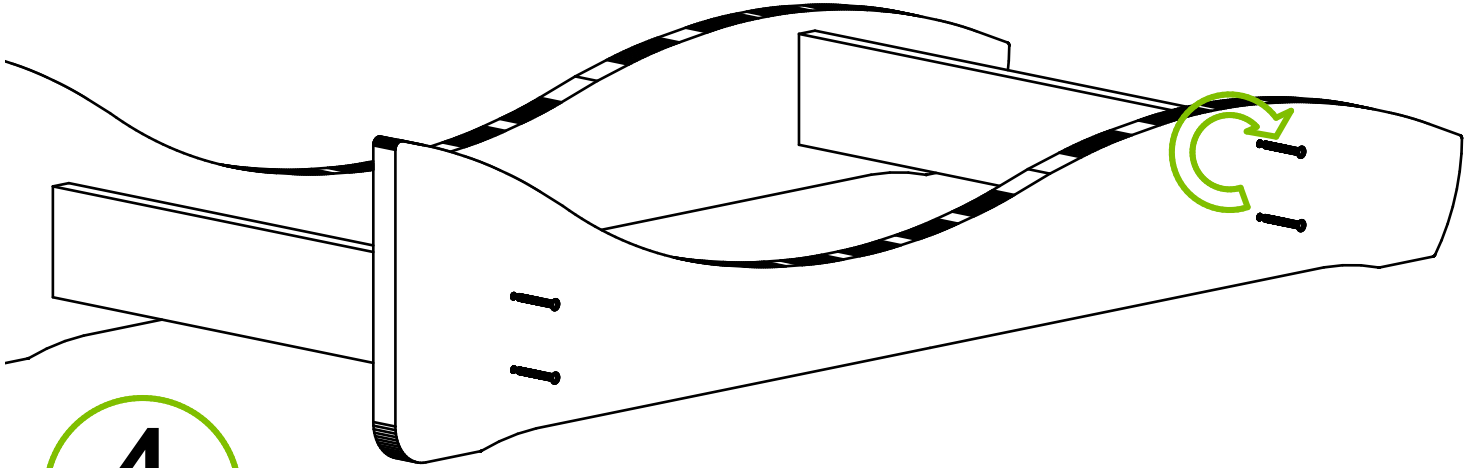

Gartenliege Gertl

Lieferumfang

Anz.	Name	Pos.-Nr
1	Distanzholz	6
50	Edelstahlschraube 5x60	5
1	Inbusschlüssel	7
25	Leiste	3
2	Seitenwange	1
8	Senkkopfschraube M8x60	4
2	Stellbrett	2

3

4

7

50x

Distanzholz