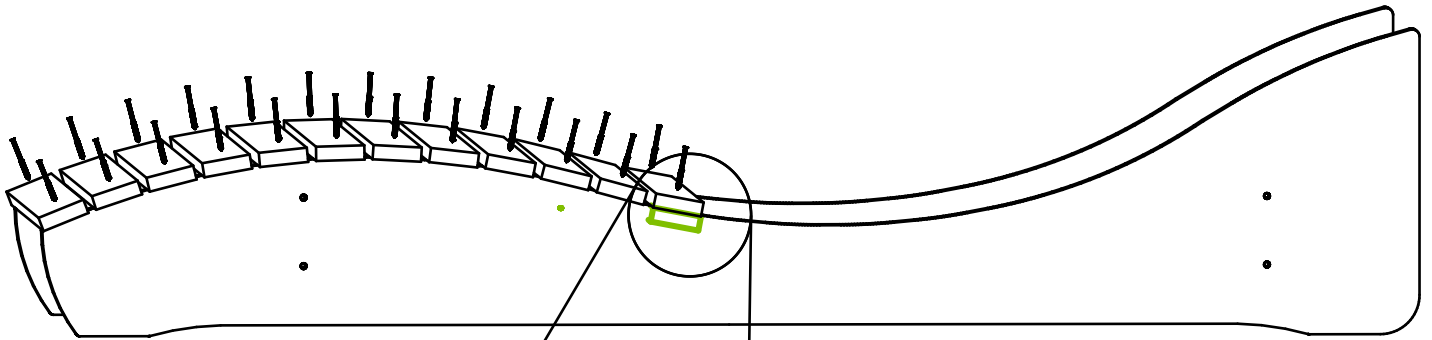

Gartenliege Gertl

Lieferumfang

Anz.	Name	Pos.-Nr
1	Distanzholz	6
50	Edelstahlschraube 5x60	5
1	Inbusschlüssel	7
25	Leiste	3
2	Seitenwange	1
8	Senkkopfschraube M8x60	4
2	Stellbrett	2

3

4

7

50x

Distanzholz